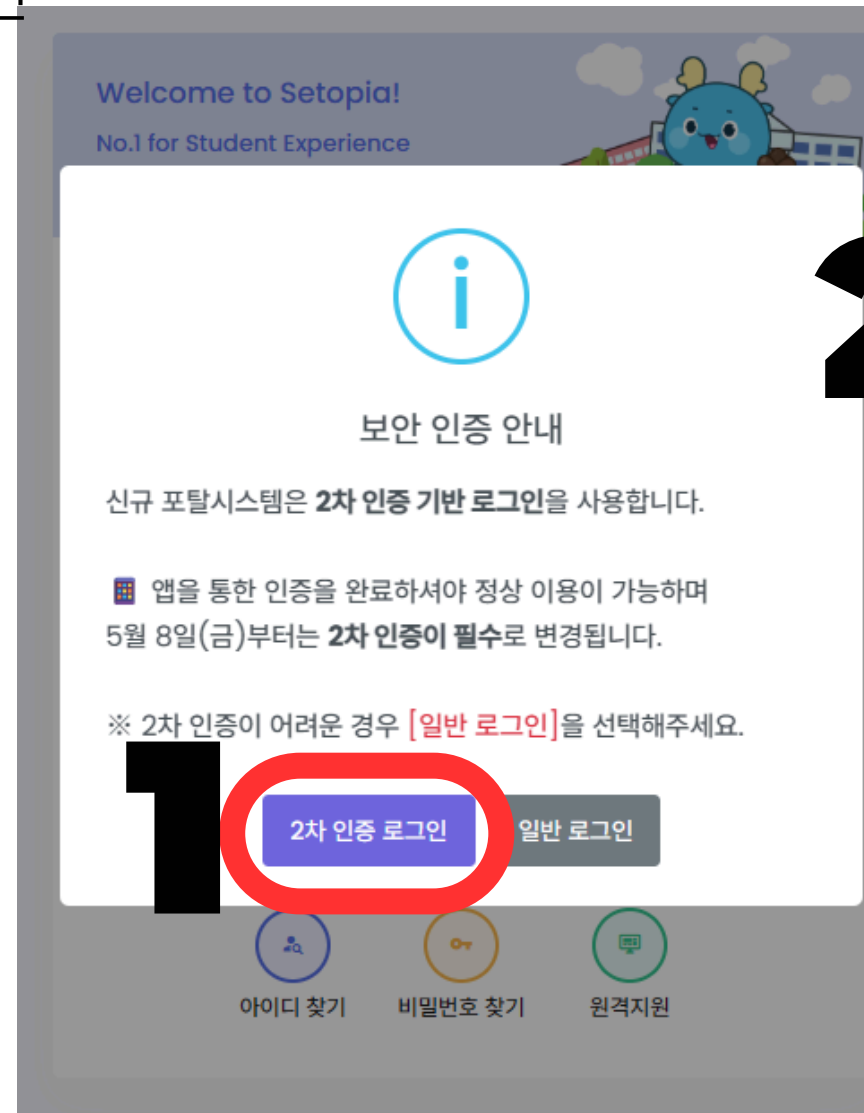

# 1.2차인증 앱 설치(안드로이드)

플레이스토어에서 EZGuard 또는 이지가드 검색 및 설치 후 실행

## 2. 초기 설정 진행

실행 시 초기 설정 허용 및 동의 진행

※ 알람 미허용시 2차인증 푸시알람 미수신

이지가드(EZGuard)  
이용약관 내용에 동의해주세요.

# 3. 세명대학교 포탈 접속

세명대학교 포탈 시스템 접속  
2026년 5월 8일 (금) 부터 2차 인증 필수  
2차 인증 설정 진행 시 2차인증 로그인

2차인증 로그인 시작 선택 후  
포탈 아이디로 로그인 진행

2

# 4. 인증 사이트 추가

이지가드 인증 요청 확인 후 이지가드 앱에서 사이트 추가 진행  
 사이트 코드 및 OTP 입력시 추가 완료

**EZGuard - 이지가드 인증요청**

님! [세명대학교 포탈] 시스템에 접속하려면 먼저 휴대폰 인증이 필요합니다.  
 휴대폰에 EZGuard 앱을 설치하시어 앱에 사이트 번호와 OTP 번호를 입력해 휴대폰 인증을 해주세요. 휴대폰 인증은 최초 접속시 1회만 필요합니다.  
 EZGuard 앱 설치 방법은 페이지 하단 [EZGuard 앱 사용방법 안내](#)를 참고해 주세요. 앱 인증에 문제가 있으면 [임시 대체 인증 요청] 버튼을 클릭해 임시 인증을 하여 사용해 주세요.