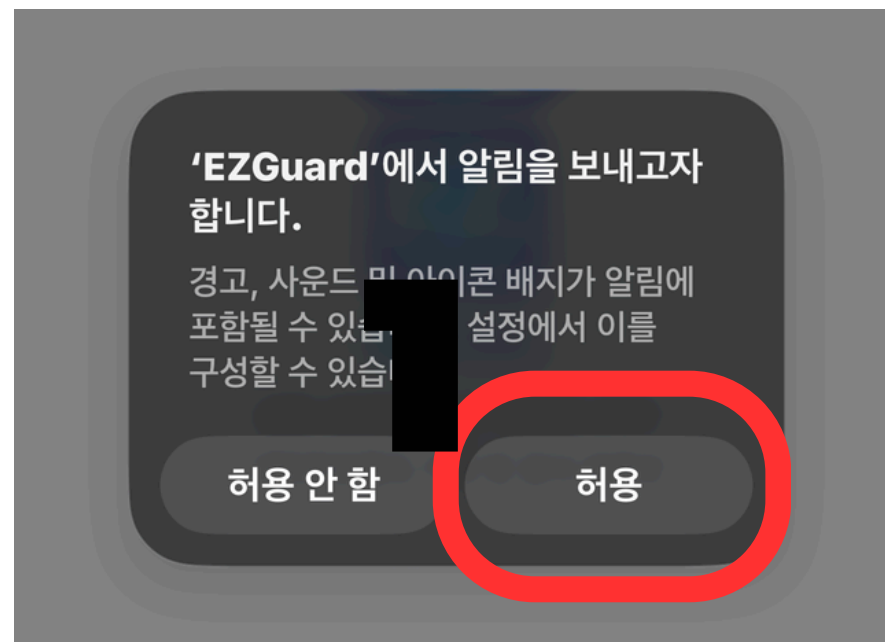

# 1. 2차인증 앱 설치(아이폰)

앱스토어에서 EZGuard 또는 이지가드 검색 및 설치 후 실행

# 1.2차인증 앱 설치(안드로이드)

플레이스토어에서 EZGuard 또는 이지가드 검색 및 설치 후 실행

## 2. 초기 설정 진행

실행 시 초기 설정 허용 및 동의 진행

※ 알람 미허용시 2차인증 푸시알람 미수신

이지가드(EZGuard)  
이용약관 내용에 동의해주세요.

# 4. 인증 사이트 추가

이지가드 인증 요청 확인 후 이지가드 앱에서 사이트 추가 진행  
 사이트 코드 및 OTP 입력시 추가 완료

**EZGuard - 이지가드 인증요청**

님! [세명대학교 포탈] 시스템에 접속하려면 먼저 휴대폰 인증이 필요합니다.  
 휴대폰에 EZGuard 앱을 설치하시어 앱에 사이트 번호와 OTP 번호를 입력해 휴대폰 인증을 해주세요. 휴대폰 인증은 최초 접속시 1회만 필요합니다.  
 EZGuard 앱 설치 방법은 페이지 하단 [EZGuard 앱 사용방법 안내](#)를 참고해 주세요. 앱 인증에 문제가 있으면 [임시 대체 인증 요청] 버튼을 클릭해 임시 인증을 하여 사용해 주세요.