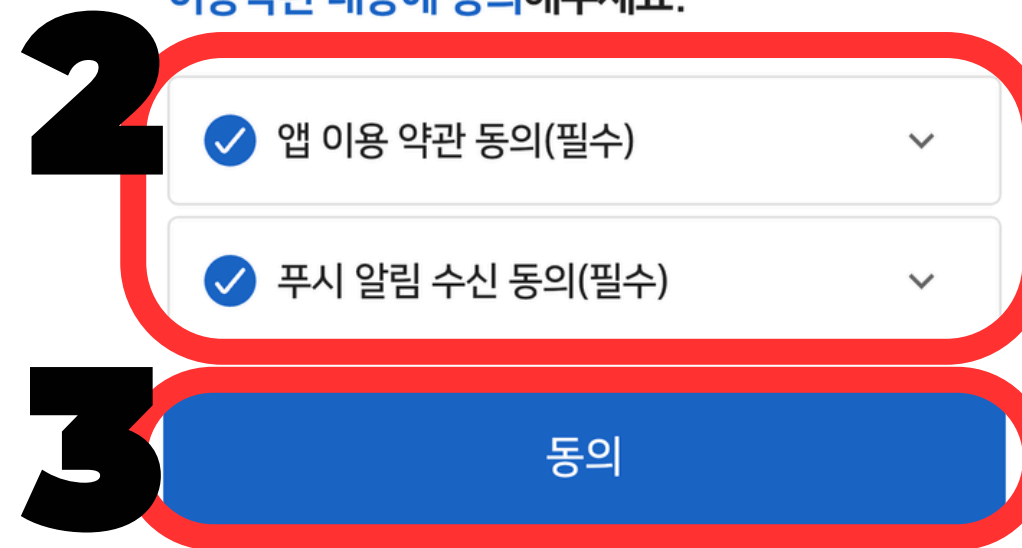

# 1. 2차인증 앱 설치(아이폰)

앱스토어에서 EZGuard 또는 이지가드 검색 및 설치 후 실행

# 1.2차인증 앱 설치(안드로이드)

플레이스토어에서 EZGuard 또는 이지가드 검색 및 설치 후 실행

# 3. 세명대학교 포탈 접속

세명대학교 포탈 시스템 접속  
2026년 5월 8일 (금) 부터 2차 인증 필수  
2차 인증 설정 진행 시 2차인증 로그인

2차인증 로그인 시작 선택 후  
포탈 아이디로 로그인 진행

2

# 4. 인증 사이트 추가

이지가드 인증 요청 확인 후 이지가드 앱에서 사이트 추가 진행  
 사이트 코드 및 OTP 입력시 추가 완료

**EZGuard - 이지가드 인증요청**

님! [세명대학교 포탈] 시스템에 접속하려면 먼저 휴대폰 인증이 필요합니다.  
 휴대폰에 EZGuard 앱을 설치하시어 앱에 사이트 번호와 OTP 번호를 입력해 휴대폰 인증을 해주세요. 휴대폰 인증은 최초 접속시 1회만 필요합니다.  
 EZGuard 앱 설치 방법은 페이지 하단 [EZGuard 앱 사용방법 안내](#)를 참고해 주세요. 앱 인증에 문제가 있으면 [임시 대체 인증 요청] 버튼을 클릭해 임시 인증을 하여 사용해 주세요.